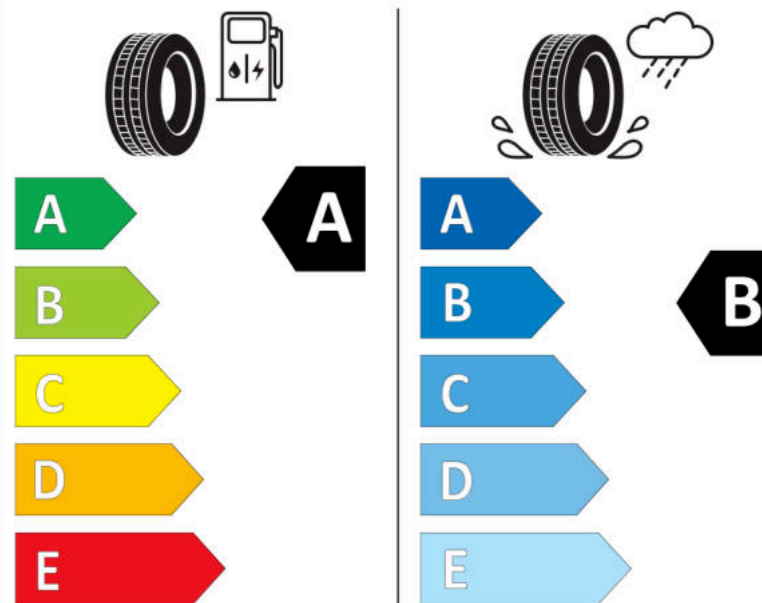

Δελτίο Πληροφοριών Προϊόντος

ΚΑΝΟΝΙΣΜΟΣ (ΕΕ) 2020/740

Μάρκα	MICHELIN
Εμπορική ονομασία	PILOT SPORT 4 *
Αναγνωριστικό μοντέλου	210495
Διάσταση	245/40R19
Δείκτης ικανότητας φόρτωσης	98
Σύμβολο κατηγορίας ταχύτητας	Y
Κατηγορία ως προς την εξοικονόμηση καυσίμου	A
Κατηγορία ως προς την πρόσφυση του ελαστικού σε υγρό οδόστρωμα	B
Κατηγορία εξωτερικού θορύβου κύλισης	B
Τιμή εξωτερικού θορύβου κύλισης	72 dB
Ελαστικό για χρήση σε συνθήκες έντονης χιονόπτωσης	Όχι
Ελαστικό πρόσφυσης στον πάγο	Όχι
Ημερομηνία έναρξης παραγωγής	43/17
Ημερομηνία λήξης παραγωγής	
Κατηγορία Φορτίου	XL
Επιπλέον πληροφορίες	245/40 R19 98Y XL TL PILOT SPORT 4 * MI

ENERG

MICHELIN

210495

245/40R19 98 Y

C1